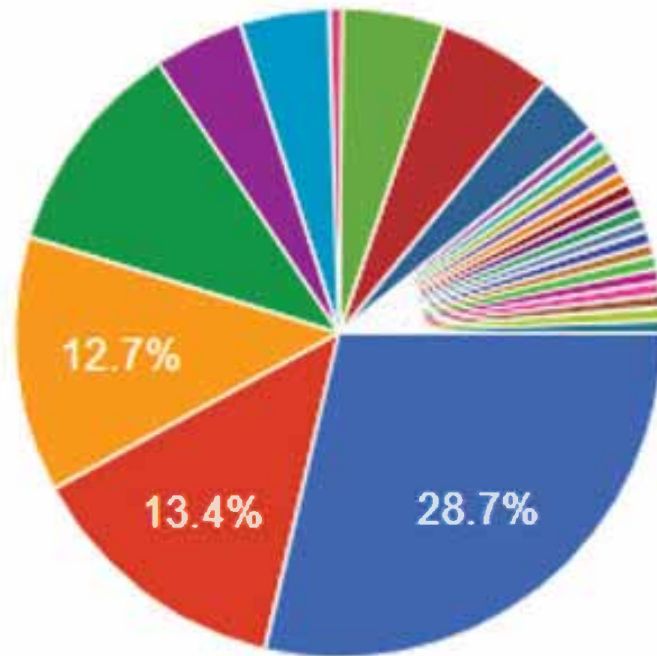

**Александрина, Валерия, Иван,
Свилен, Серкан, Томас**

**Маркетинг на
млечните продукти**

Колко често консумирате кисело мляко?

157 responses

- всеки ден
- през ден
- веднъж седмично
- не консумирам кисело мляко
- не консумирам млечни продукти

Коя марка кисело мляко предпочитате?

157 responses

Вереея

2.9%

кисело мляко

Вереея

100% първокласно крале мляко и
жива българска закваса

2.9%

Вереея

4.5%

кисело мляко

Вереея

100% първокласно крале мляко и
жива българска закваса

4.5%

До колко изборът ви на кисело мляко се влияе от цената?

156 responses