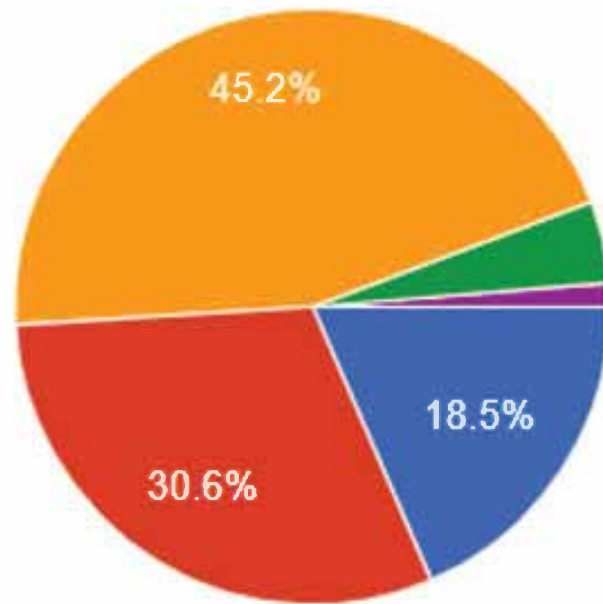

**Александрина, Валерия, Иван,
Свилен, Серкан, Томас**

**Маркетинг на
млечните продукти**

Колко често консумирате кисело мляко?

157 responses

- всеки ден
- през ден
- веднъж седмично
- не консумирам кисело мляко
- не консумирам млечни продукти

Вереея

4.5%

кисело мляко

Вереея

100% първокласно крале мляко и
жива българска закваса

4.5%

До колко изборът ви на кисело мляко се влияе от цената?

156 responses