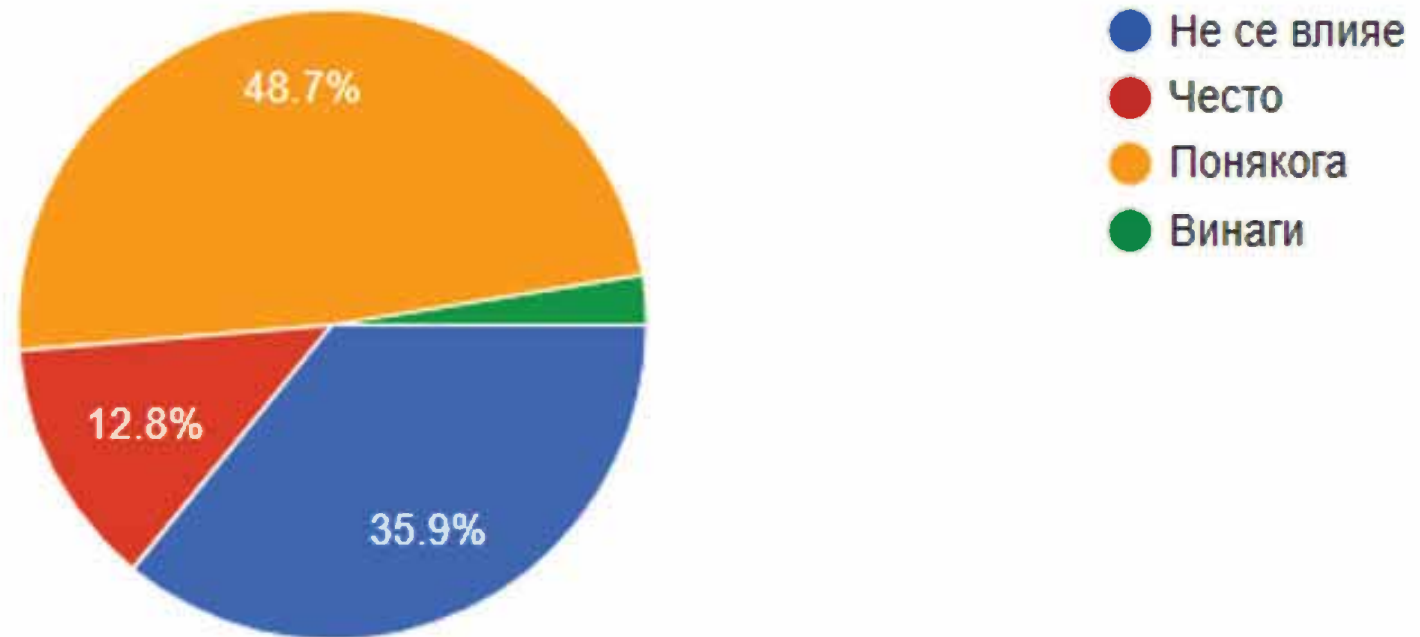

Вереея

4.5%

кисело мляко

Вереея

100% първокласно крале мляко и
жива българска закваса

4.5%

До колко изборът ви на кисело мляко се влияе от цената?

156 responses