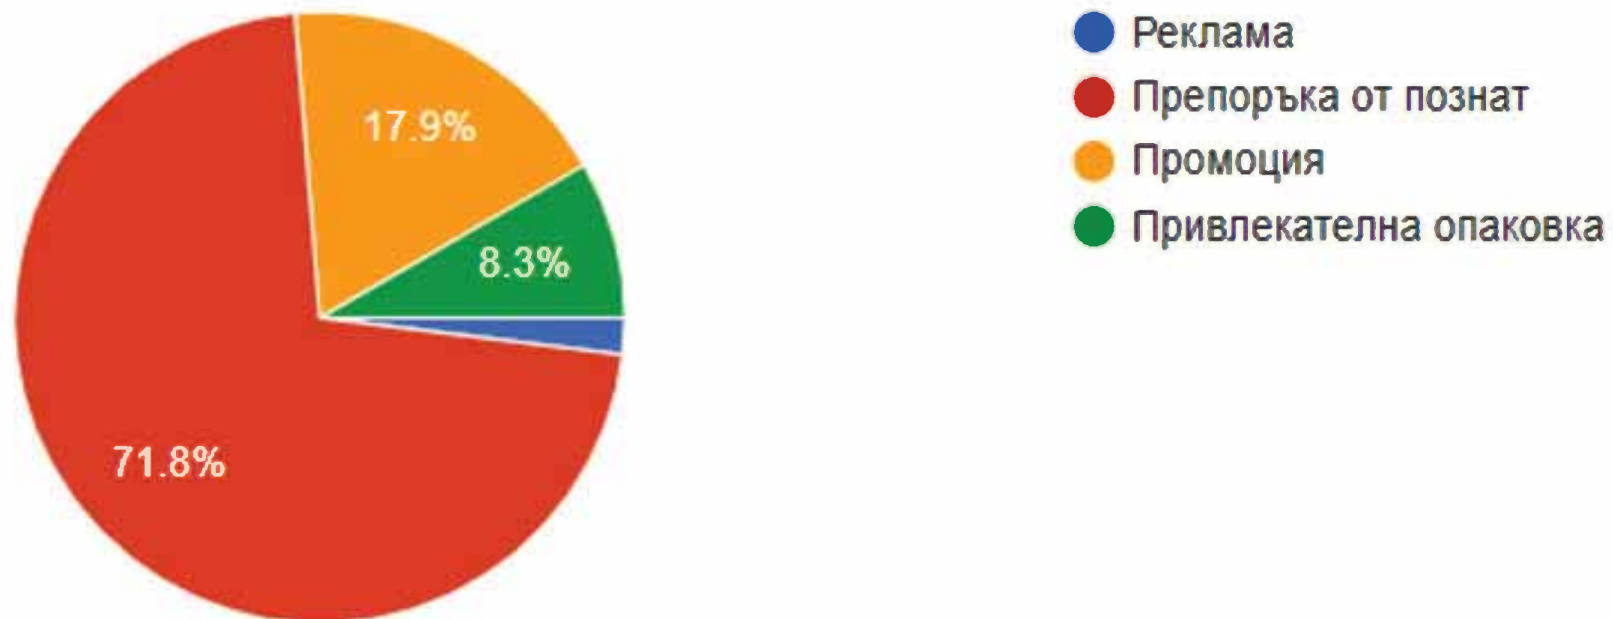

Какво би ви накарало да изберете нова марка кисело мляко?

156 responses